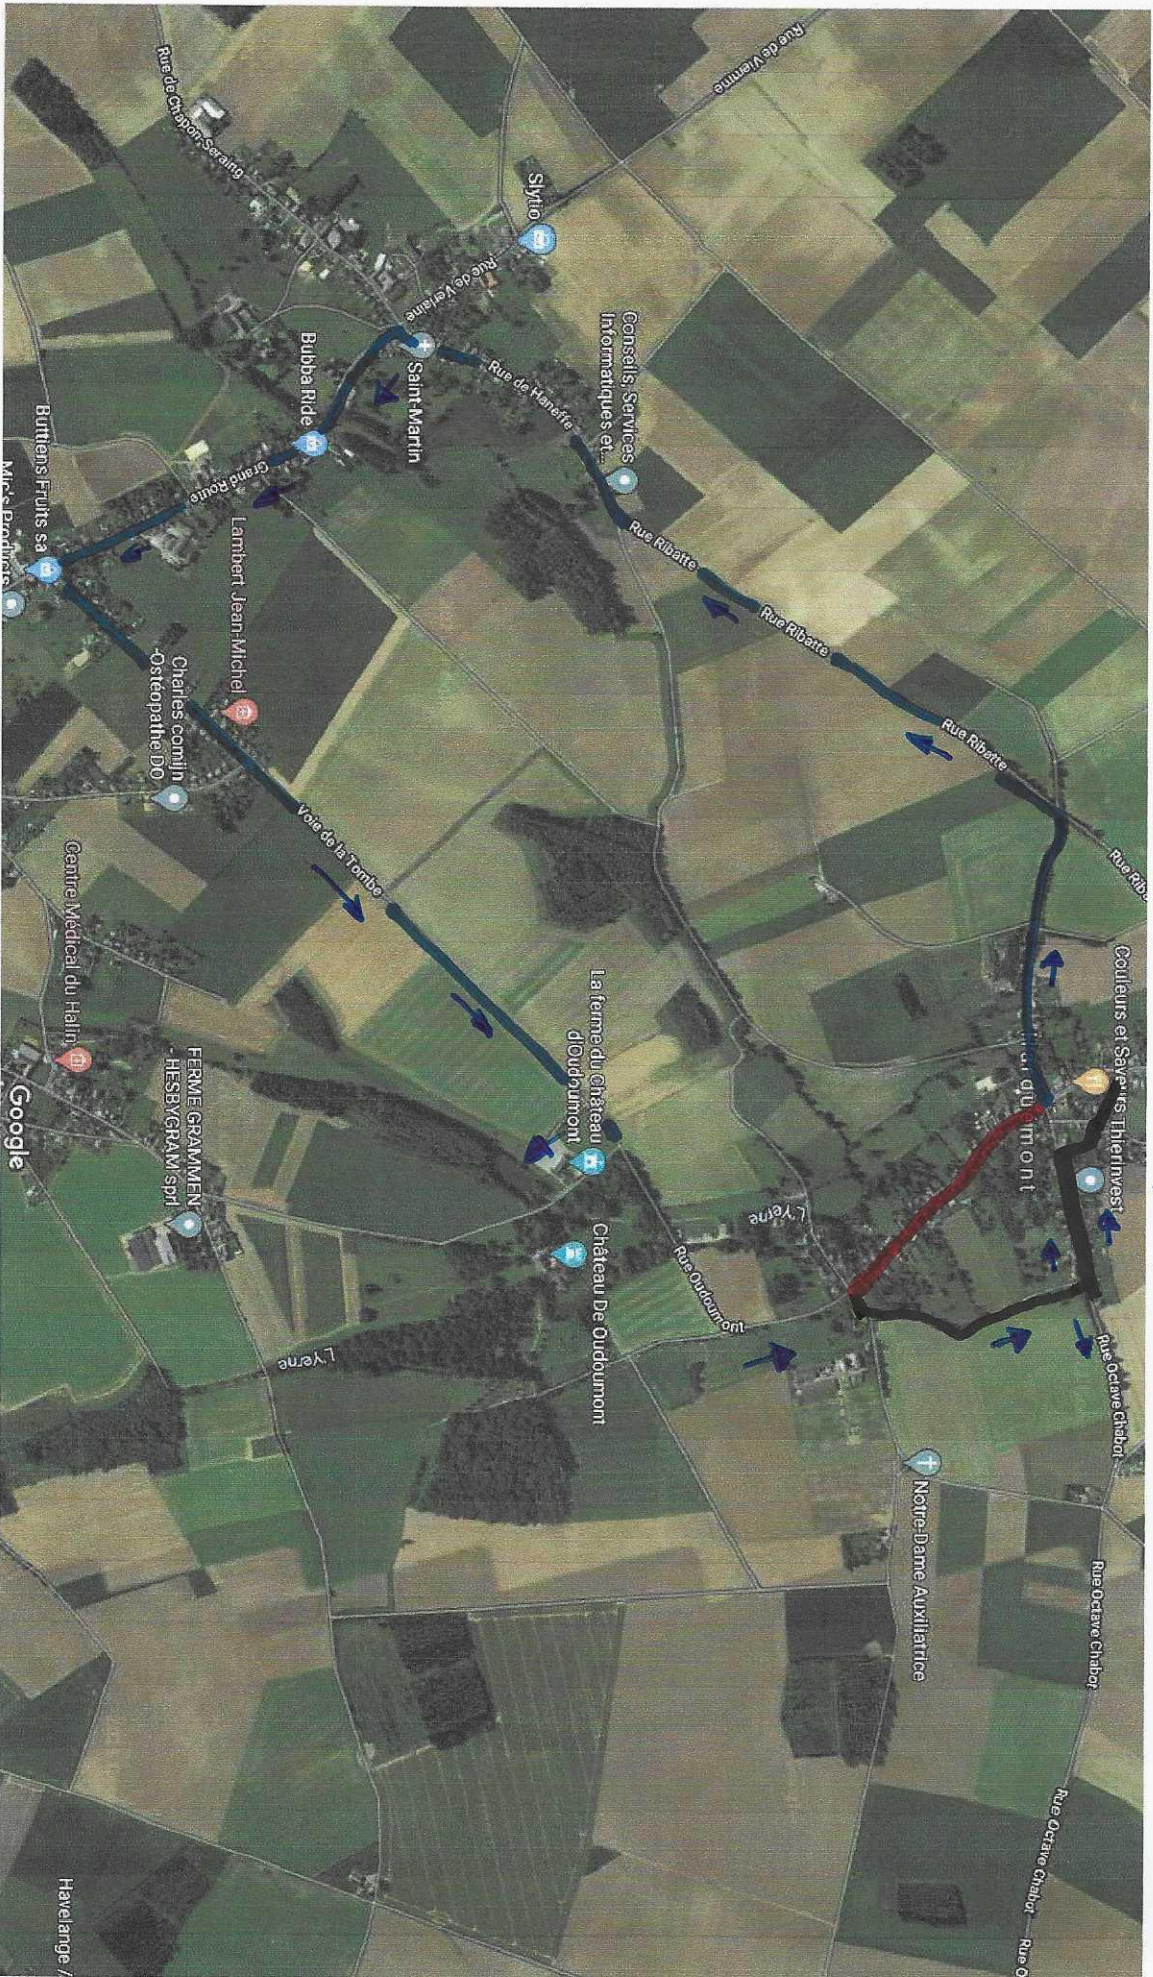

- Enquêtes - Plan de déviation pour le projet PIC 2019-2021 HANNEFFE.
 ↳ Puits au charbon / Hanneffement.

zone travaux Puits au charbon / Hanneffement

Financed le 24/02/21.

déviations vers Hanneffe / Voies pour une Route Eau: / Ribatte / Rue de Hanefre / grand Route / Voie de la Tombe.
 déviations vers Voies vers Hanneffe Rue Hanneffement / octave Chabot / vieux Route / Rue du Puits au charbon /